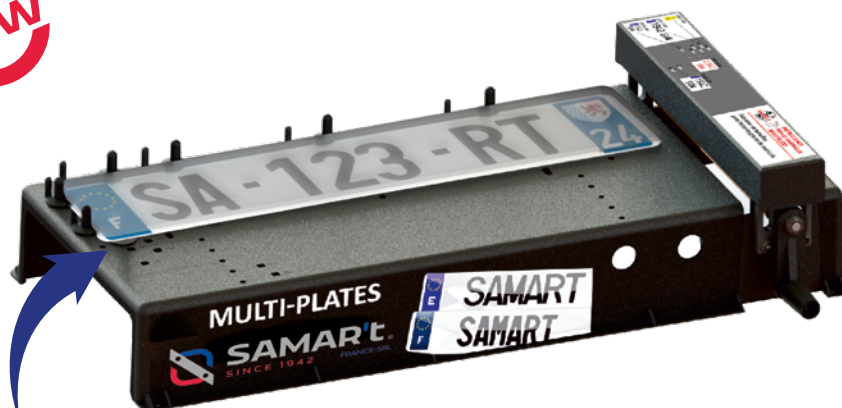

## MULTI-PLATES

MULTI-PLATES  
MANUELLE

MULTI-PLATES  
AUTOMATIQUE

CODE COMMANDE RAPIDE	RÉFÉRENCE	DIMENSIONS (mm)	DESCRIPTION PRODUIT	CONDITIONNEMENT
<b>MULTI-PLATES MANUELLE</b>				
48F/1	0300987	640 x 300 x 155	<ul style="list-style-type: none"> <li>- Lamineuse manuelle Multi-plates.</li> <li>- Préparée pour tout type de plaque d'immatriculation longue, carrée, moto.</li> <li>- Arrêt de position inférieur pour tout type de film.</li> <li>- Peut être utilisé avec ou sans satellites.</li> </ul>	à l'unité
<b>MULTI-PLATES AUTOMATIQUE</b>				
48F/2	0300988	640 x 300 x 155	<ul style="list-style-type: none"> <li>- Lamineuse automatique Multi-plates.</li> <li>- Préparée pour tout type de plaque d'immatriculation longue, carrée, moto.</li> <li>- Arrêt de position inférieur pour tout type de film.</li> <li>- Peut être utilisé avec ou sans satellites.</li> </ul>	à l'unité