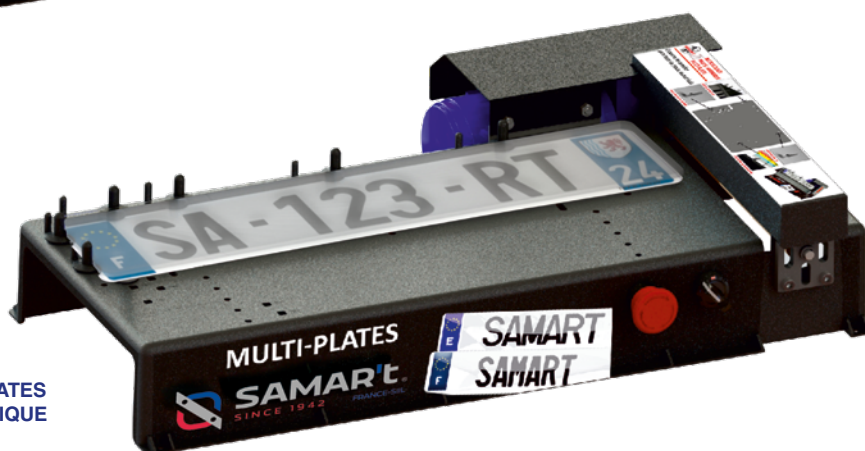

## MULTI-PLATES

MULTI-PLATES  
MANUELLE

MULTI-PLATES  
AUTOMATIQUE

CODE COMMANDE RAPIDE	RÉFÉRENCE	DIMENSIONS (mm)	DESCRIPTION PRODUIT	CONDITIONNEMENT
<b>MULTI-PLATES MANUELLE</b>				
48F/1	0300987	640 x 300 x 155	<ul style="list-style-type: none"> <li>- Lamineuse manuelle Multi-plates.</li> <li>- Préparée pour tout type de plaque d'immatriculation longue, carrée, moto.</li> <li>- Arrêt de position inférieur pour tout type de film.</li> <li>- Peut être utilisé avec ou sans satellites.</li> </ul>	à l'unité
<b>MULTI-PLATES AUTOMATIQUE</b>				
48F/2	0300988	640 x 300 x 155	<ul style="list-style-type: none"> <li>- Lamineuse automatique Multi-plates.</li> <li>- Préparée pour tout type de plaque d'immatriculation longue, carrée, moto.</li> <li>- Arrêt de position inférieur pour tout type de film.</li> <li>- Peut être utilisé avec ou sans satellites.</li> </ul>	à l'unité