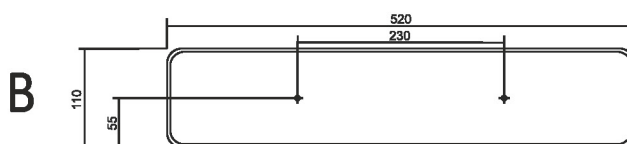

## DOME PARA LOGO ESPAÑA

| CÓDIGO PEDIDO RÁPIDO | IMAGEN | NOMBRE Y DESCRIPCIÓN DEL PRODUCTO |
|----------------------|--------|-----------------------------------|
| A                    |        | - Pre-perforado 270.              |
| B                    |        | - Pre-perforado 230.              |
| C                    |        | - Pre-perforado 250.              |
| D                    |        | DOME<br>gota de resina.           |

Ejemplo: Queremos la placa de aluminio Performante (CR 21/1) con el pre-perforado B

+

Pedimos con código rápido : 21/1B